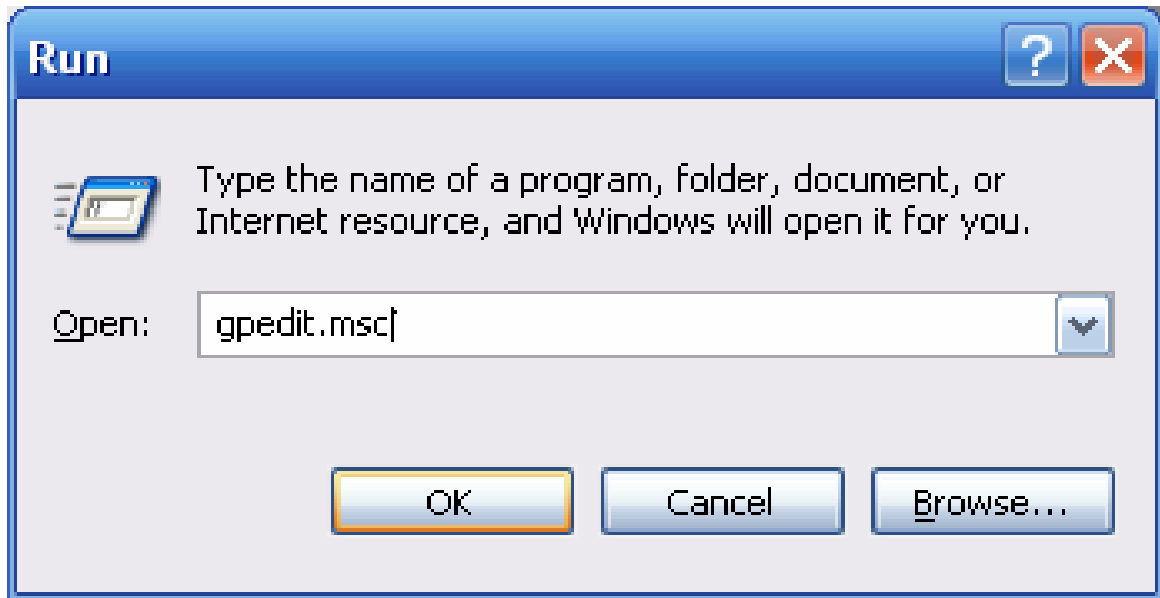

إعداد / السيد المعداوى

بسم الله الرحمن الرحيم

أقدم لكم الطريقة التي من خلالها إخفاء
جميع أجزاء (دريفرات) القرص الصلب أو بعض منها

١- نضغط على start ثم run ونكتب الأمر gpedit.msc

١

إعداد / السيد المعداوى